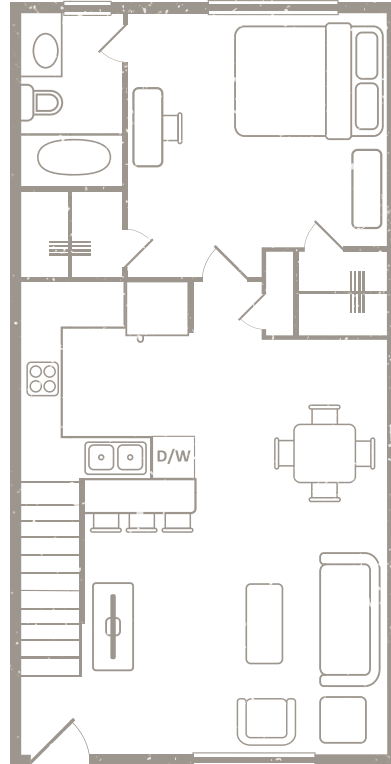

3 BEDROOM, 3 BATH APARTMENT

1,556 SQ. FT.

p: 205-379-0088

 [redpoint-tuscaloosa.com](http://redpoint-tuscaloosa.com)

3 BEDROOM, 3 BATH TOWNHOME

1,471 SQ. FT.

p: 205-379-0088

 [redpoint-tuscaloosa.com](http://redpoint-tuscaloosa.com)