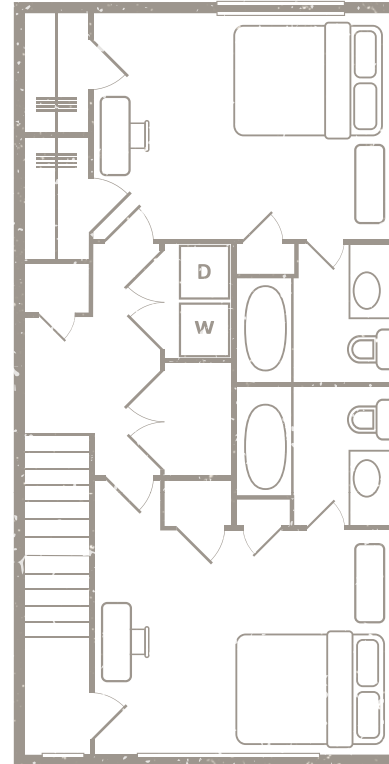

3 BEDROOM, 3 BATH APARTMENT

1,556 SQ. FT.

p: 205-379-0088

 [redpoint-tuscaloosa.com](http://redpoint-tuscaloosa.com)

3 BEDROOM, 3 BATH TOWNHOME

1,471 SQ. FT.

p: 205-379-0088

 [redpoint-tuscaloosa.com](http://redpoint-tuscaloosa.com)