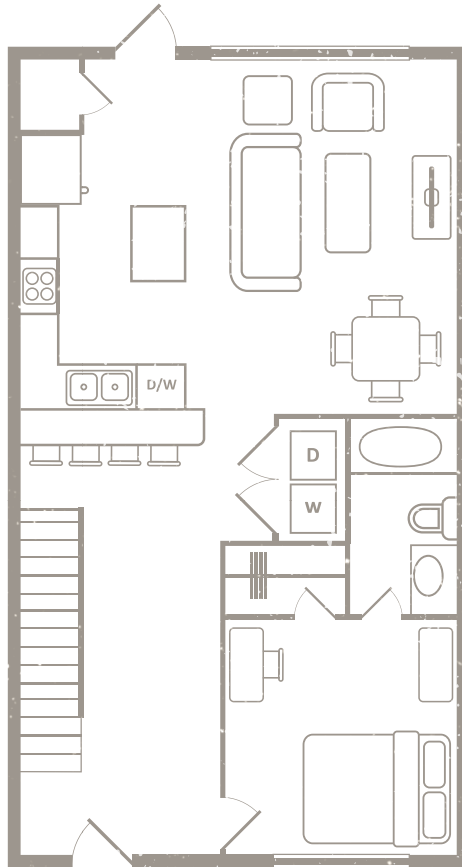

4 BEDROOM, 4 BATH APARTMENT

1,890 SQ. FT.

p: 205-379-0088 [redpoint-tuscaloosa.com](http://redpoint-tuscaloosa.com)

4 BEDROOM, 4 BATH TOWNHOME

1,834 SQ. FT.

p: 205-379-0088

 [redpoint-tuscaloosa.com](http://redpoint-tuscaloosa.com)