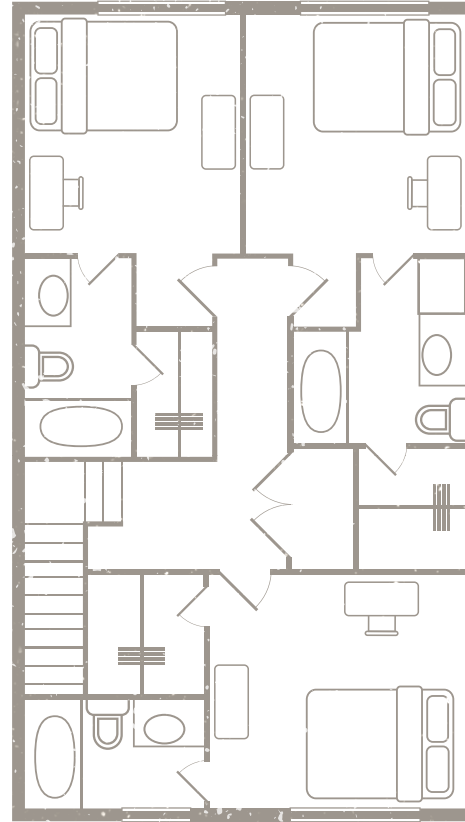

4 BEDROOM, 4 BATH APARTMENT

1,890 SQ. FT.

p: 205-379-0088 [redpoint-tuscaloosa.com](http://redpoint-tuscaloosa.com)

4 BEDROOM, 4 BATH TOWNHOME

1,834 SQ. FT.

p: 205-379-0088

 [redpoint-tuscaloosa.com](http://redpoint-tuscaloosa.com)